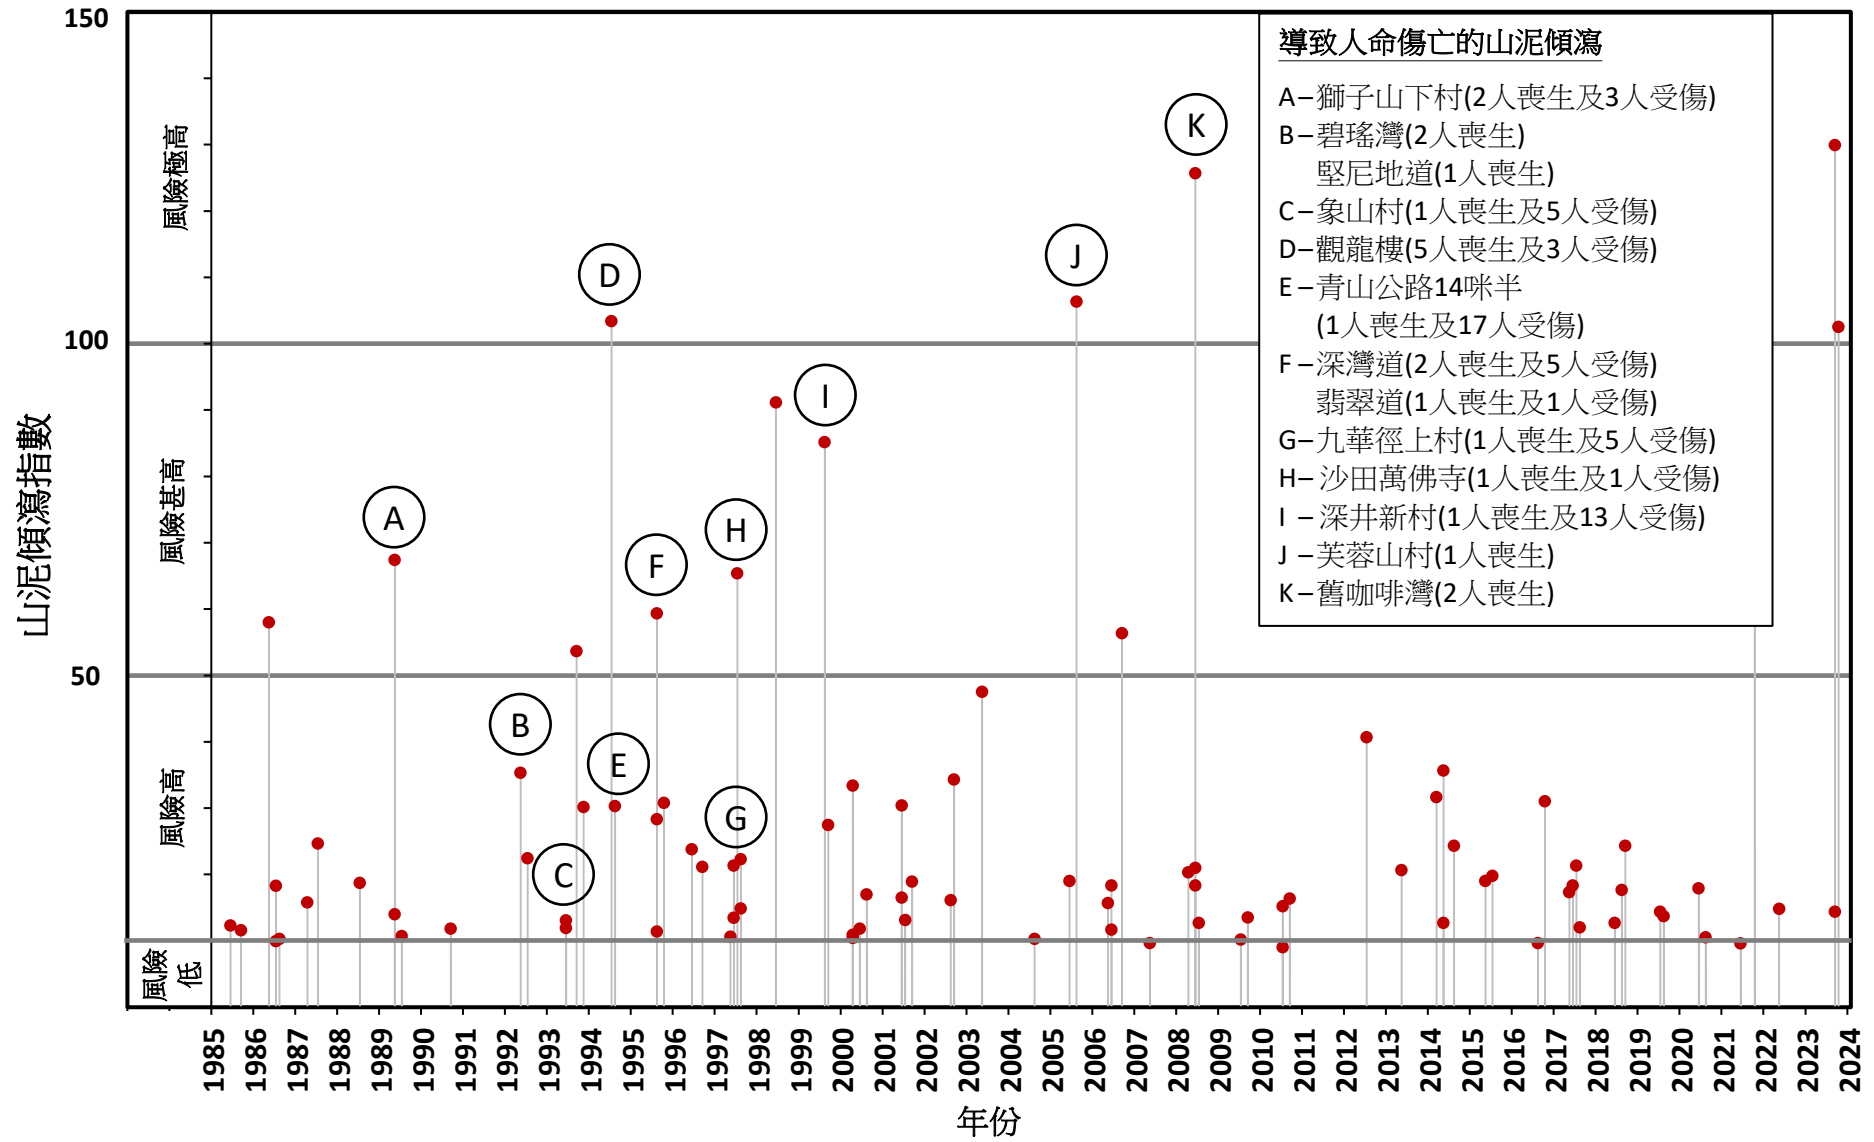

自1985年發出山泥傾瀉警告的暴雨的山泥傾瀉指數

註：每一紅點代表發出山泥傾瀉警告的暴雨